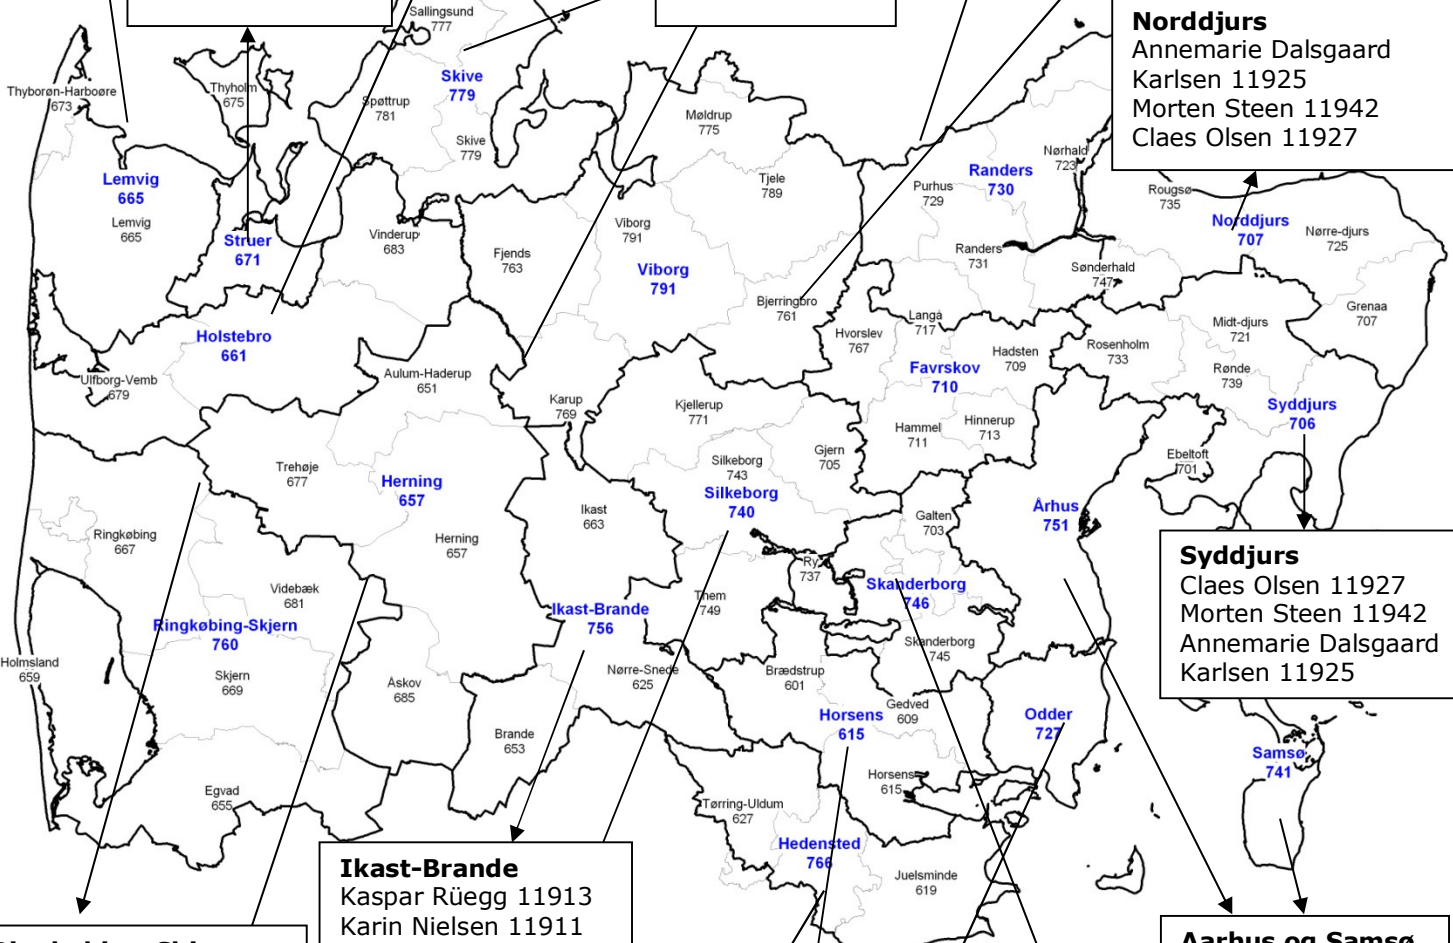

Lemvig
Torben Herborg
11920
Kaspar Rüegg
11913

Holstebro
Per Novrup 11918
Torben Herborg
11920

Viborg
Per E Jensen 11917
Kaspar Rüegg 11913

Randers
Morten Steen 11942
Annemarie Dalsgaard
Karlsen 11925
Claes Olsen 11927

Struer
Per Novrup 11918
Anette Møller
Schrøder 11904

Skive
Per E Jensen
11917
Birgitte Larsen
11907

Favrskov
Lisbet Torp 11941
Steffen Lauridsen 11945

Norddjurs
Annemarie Dalsgaard
Karlsen 11925
Morten Steen 11942
Claes Olsen 11927