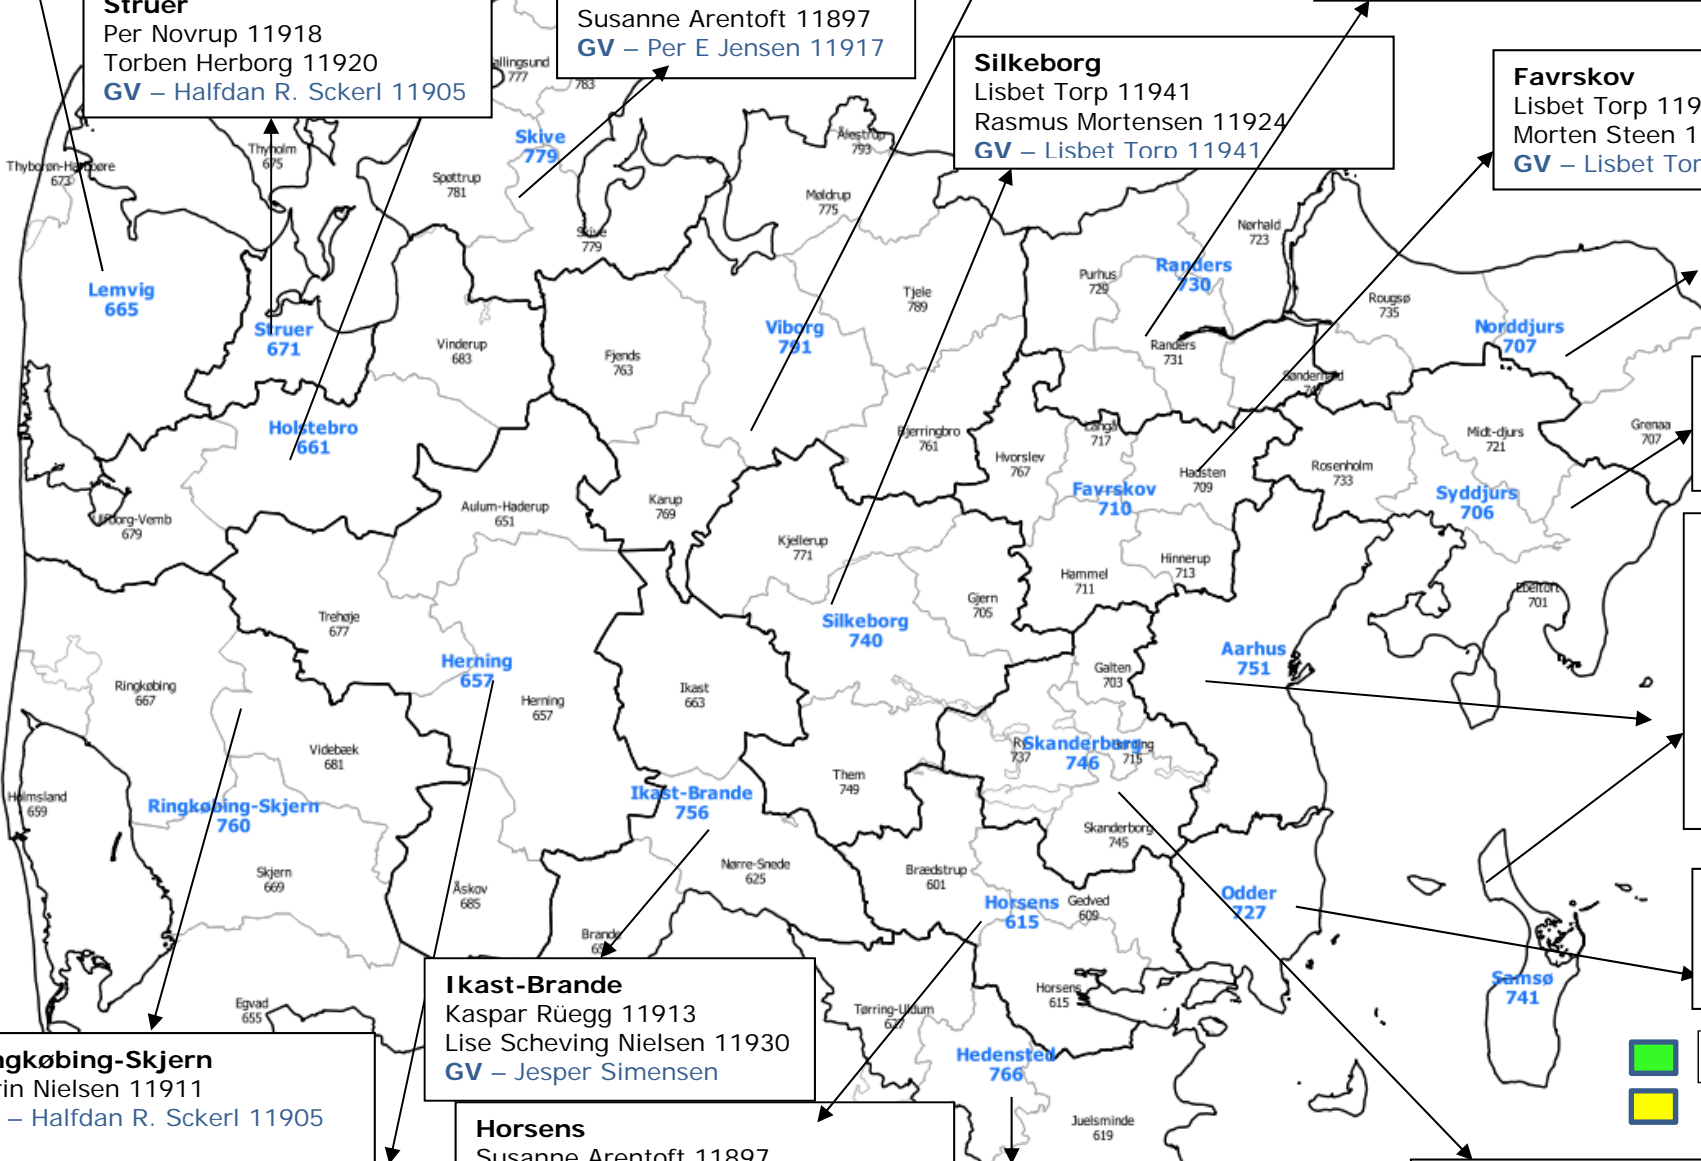

Viborg
Per E Jensen 11917
Kaspar Rüeegg 11913
GV – Per E Jensen 11917

Randers
Morten Steen 11942
Karin Nielsen 11911
Torben Herborg 11920 (buffer)
GV – Morten Steen 11942

Telefon
784 + lokalnr.
GV = Grundvand

Struer
Per Novrup 11918
Torben Herborg 11920
GV – Halfdan R. Sckerl 11905

Skive
Per E Jensen 11917
Susanne Arentoft 11897
GV – Per E Jensen 11917

Silkeborg
Lisbet Torp 11941
Rasmus Mortensen 11924
GV – Lisbet Torp 11941

Favrskov
Lisbet Torp 11941
Morten Steen 11942
GV – Lisbet Torp 11941

Norddjurs
1. Torben Herborg 11920
2. Morten Steen 11942
GV – Morten Steen 11942

Syddjurs
Christine Bach Nielsen 11945
Birgitte Larsen 11907
GV – Morten Steen 11942

Aarhus og Samsø + Aarhus og Samsø
Helle Larson 11934
Rasmus Mortensen 11924
Lone Egeris Lund 11926
Susanne Arentoft 11897
Frede Sørensen 11928*
Jens Jensen 11937*
* Erindring i SBSys til begge
GV – Frede Sørensen 11928

Odder
Lise Scheving Nielsen 11930
Lisbet Torp 11941
GV – Lisbeth Torp 11941

Ringkøbing-Skjern
Karin Nielsen 11911
GV – Halfdan R. Sckerl 11905

Ikast-Brande
Kaspar Rüeegg 11913
Lise Scheving Nielsen 11930
GV – Jesper Simensen

Horsens
Susanne Arentoft 11897
Torben Herborg 11920
GV – Lone Egeris Lund 11926
GV – Christine Bach Nielsen 111945

Hedensted
Birgitte Larsen 11907
Lise Scheving Nielsen 11930
GV – Lone Egeris Lund 11926

Skanderborg
Lone Egeris Lund 11926
Christine Bach Nielsen 11945
GV – Frede Sørensen 11928

Senest opdateret: 04-11-2020/MM

Felt – Steffen 2164 2820
Felt – Frederik 2012 4111