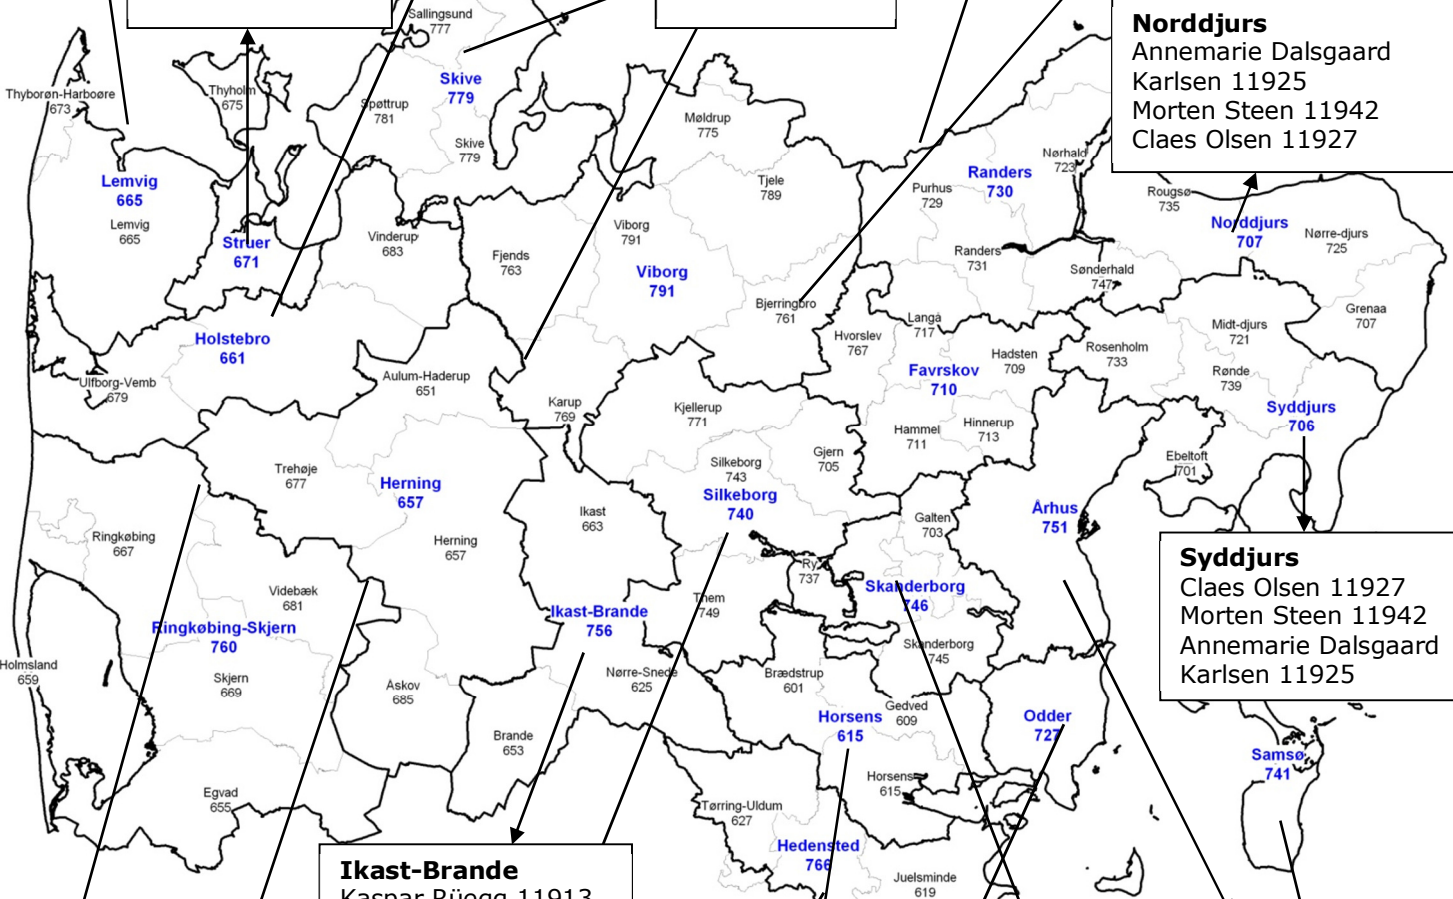

Lemvig
Torben Herborg
11920
Kaspar Rüegg
11913

Holstebro
Per Novrup 11918
Halfdan Sckerl
11905

Viborg
Per E Jensen 11917
Kaspar Rüegg 11913

Randers
Morten Steen 11942
Annemarie Dalsgaard
Karlsen 11925
Claes Olsen 11927

Struer
Per Novrup 11918
Anette Møller
Schrøder 11904

Skive
Per E Jensen
11917
Lisbet Torp
11941

Favrskov
Lisbet Torp 11941
Steffen Lauridsen 11945

Norddjurs
Annemarie Dalsgaard
Karlsen 11925
Morten Steen 11942
Claes Olsen 11927