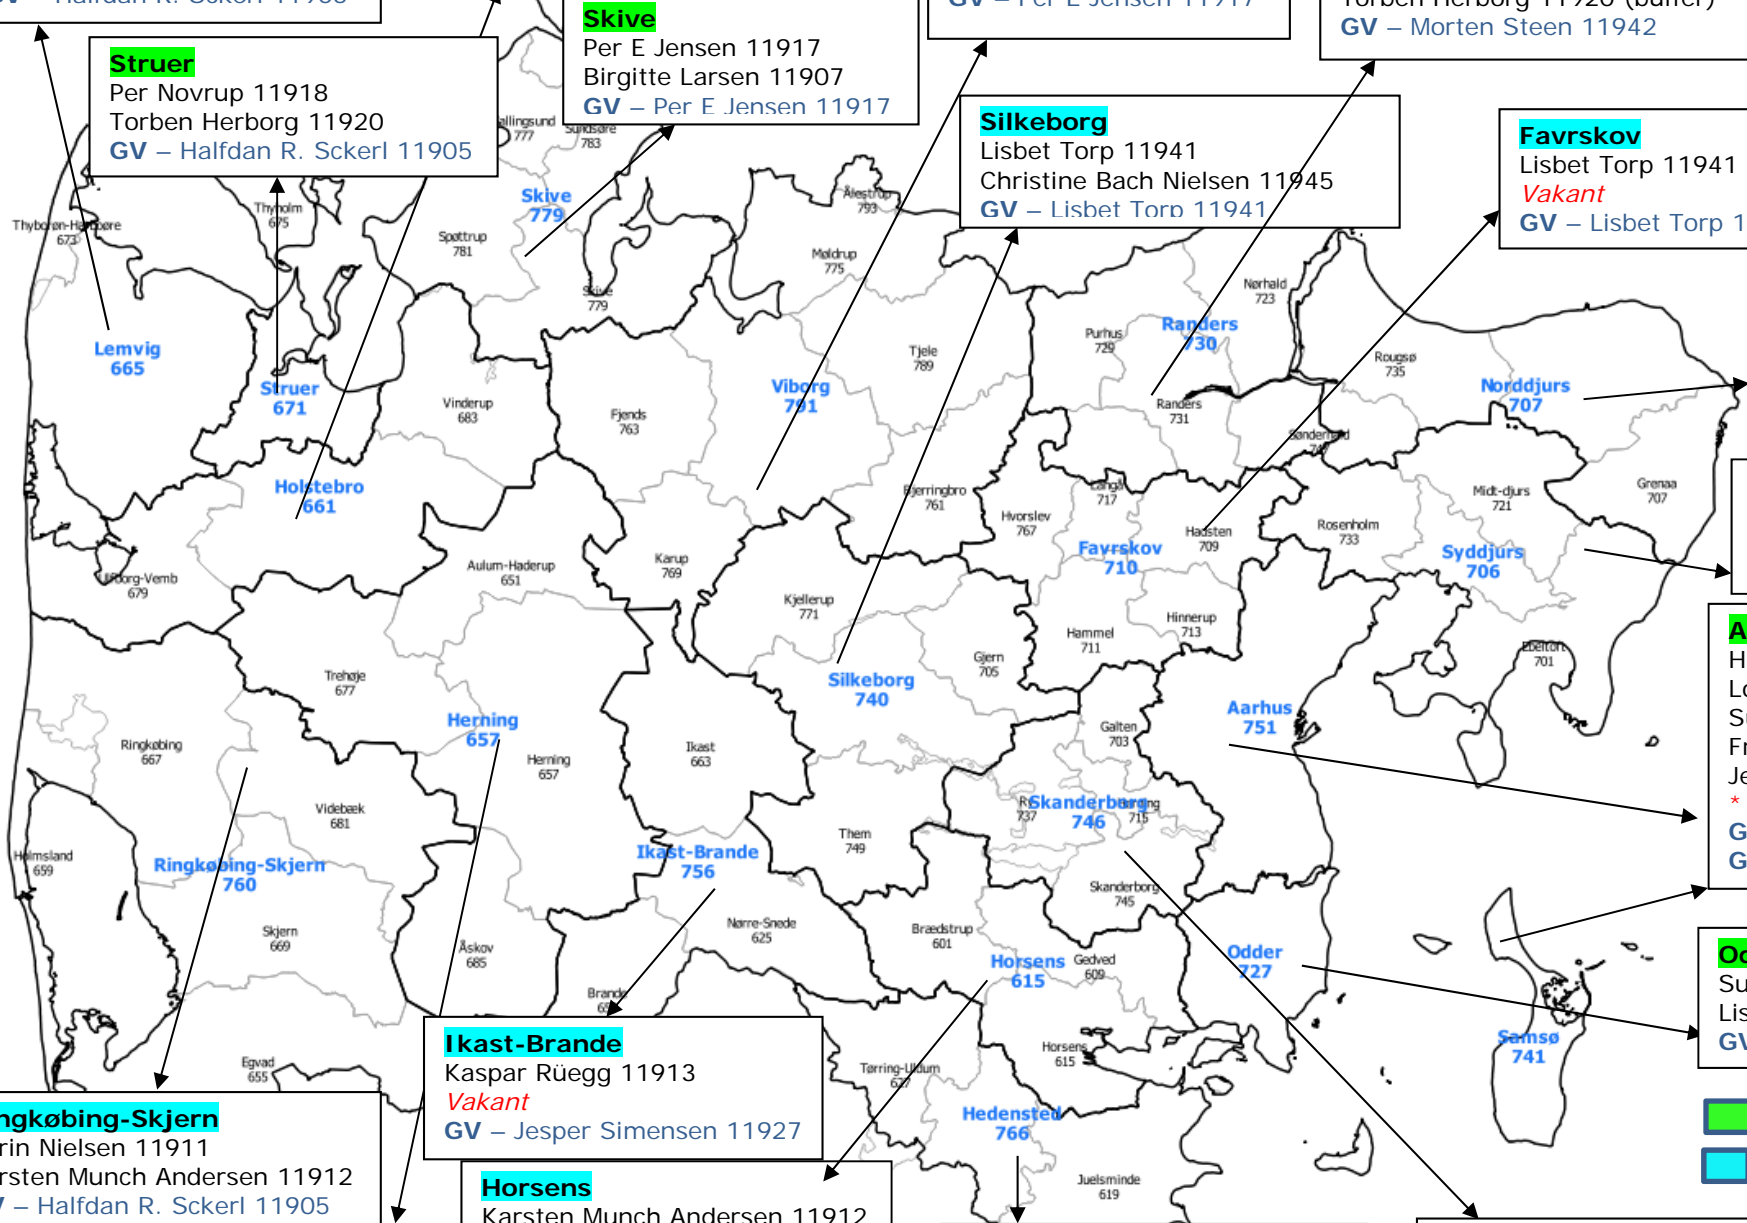

Viborg
Per E Jensen 11917
Kaspar Rüeegg 11913
GV – Per E Jensen 11917

Randers
Morten Steen 11942
Karin Nielsen 11911
Torben Herborg 11920 (buffer)
GV – Morten Steen 11942

Telefon
784 + lokalnr.
GV = Grundvand

Struer
Per Novrup 11918
Torben Herborg 11920
GV – Halfdan R. Sckerl 11905

Skive
Per E Jensen 11917
Birgitte Larsen 11907
GV – Per E Jensen 11917

Silkeborg
Lisbet Torp 11941
Christine Bach Nielsen 11945
GV – Lisbet Torp 11941

Favrskov
Lisbet Torp 11941
Vakant
GV – Lisbet Torp 11941

Norddjurs
1. Torben Herborg 11920
2. Morten Steen 11942
GV – Morten Steen 11942

Syddjurs
Christine Bach Nielsen 11945
Morten Steen 11942
GV – Morten Steen 11942

Aarhus og Samsø
Helle Larson 11934
Lone Egeris Lund 11926
Susanne Arentoft 11897
Frede Sørensen 11928*
Jens Jensen 11937*
* Erindring i SBSys til begge
GV – Frede Sørensen 11928
GV – Lone Egeris Lund 11926

Odder
Susanne Arentoft 11897
Lisbet Torp 11941
GV – Lisbeth Torp 11941

Ringkøbing-Skjern
Karin Nielsen 11911
Karsten Munch Andersen 11912
GV – Halfdan R. Sckerl 11905

Ikast-Brande
Kaspar Rüeegg 11913
Vakant
GV – Jesper Simensen 11927

Horsens
Karsten Munch Andersen 11912
Susanne Arentoft 11897
Torben Herborg 11920 (buffer)
GV – Lone Egeris Lund 11926
GV – Jesper Simensen 11927

Hedensted
Birgitte Larsen 11907
Per Novrup 11918
GV – Lone Egeris Lund 11926

Skanderborg
Lone Egeris Lund 11926
Christine Bach Nielsen 11945
GV – Frede Sørensen 11928

Senest opdateret:
13-08-2019 (LEL)

Felt – Steffen 2164 2820
Felt – Frederik 2012 4111