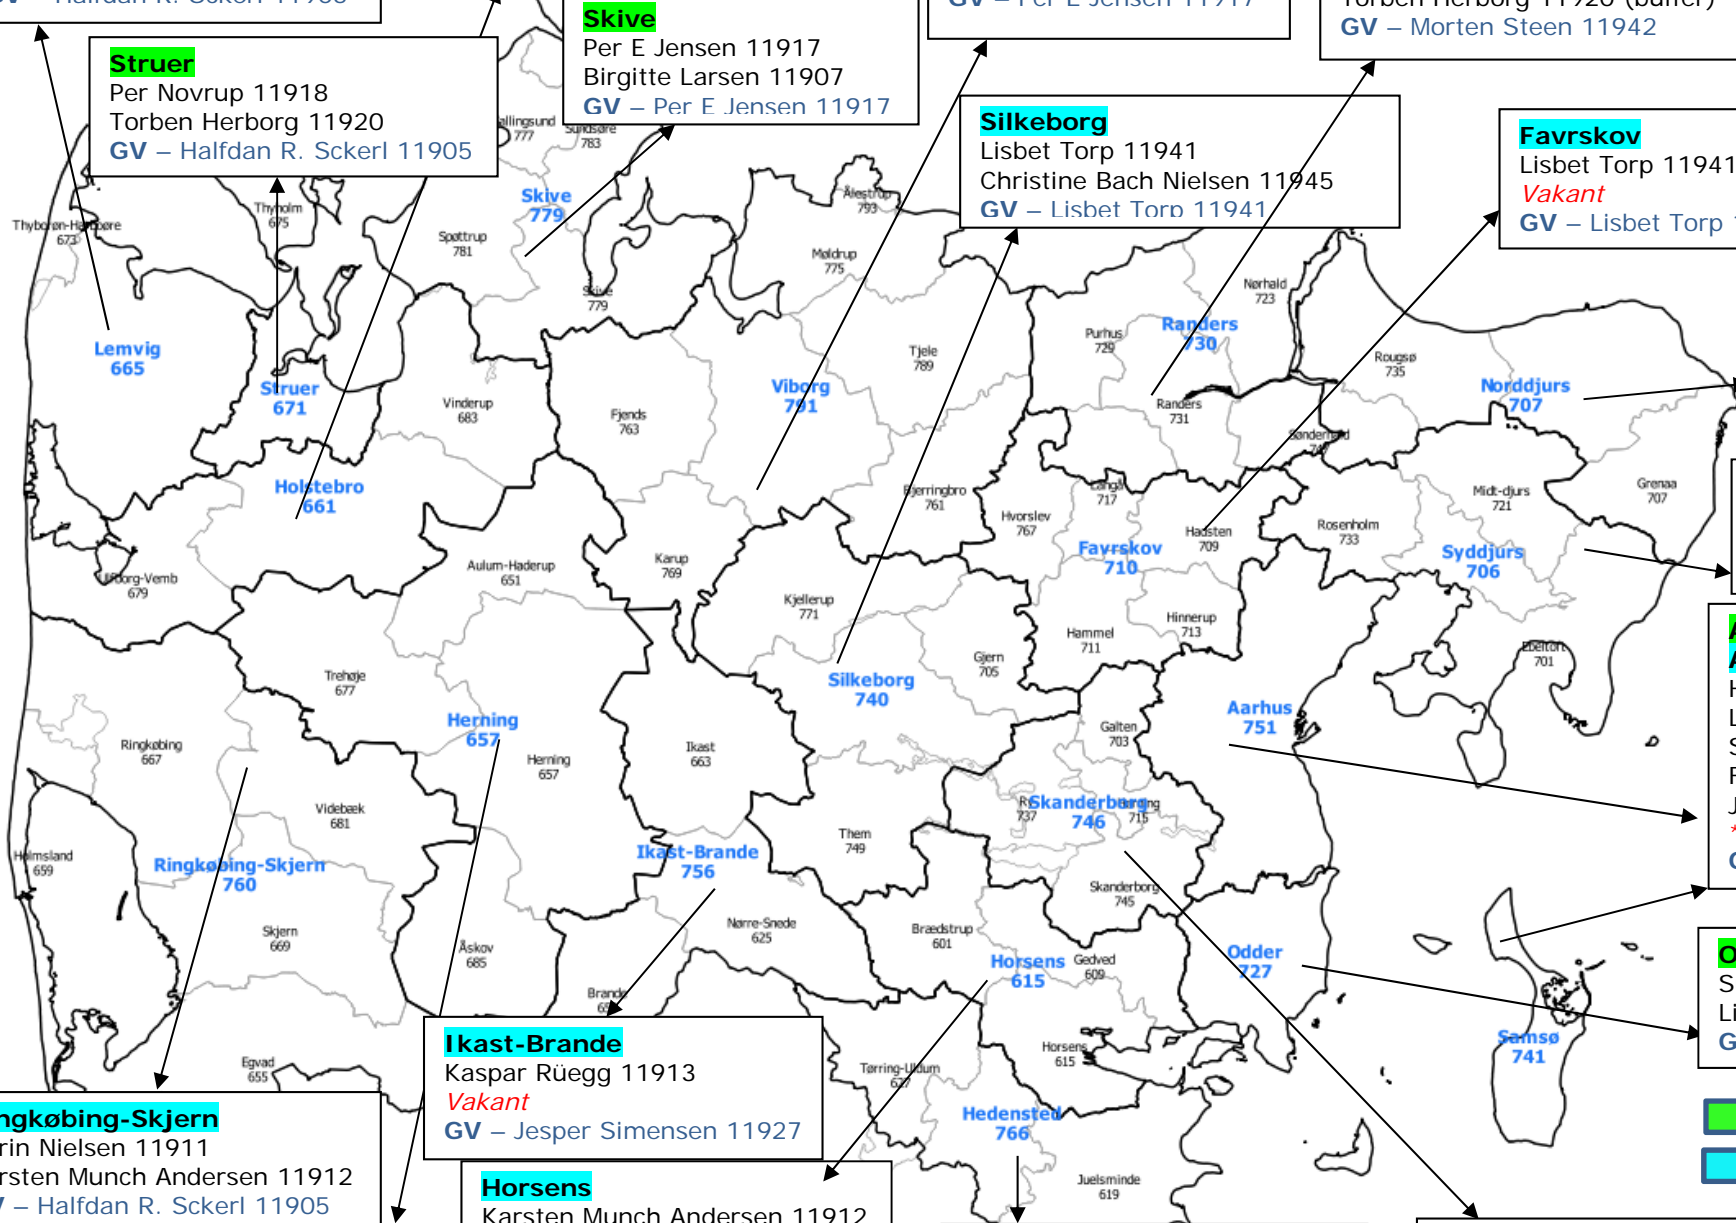

Viborg
Per E Jensen 11917
Kaspar Rüeegg 11913
GV – Per E Jensen 11917

Randers
Morten Steen 11942
Karin Nielsen 11911
Torben Herborg 11920 (buffer)
GV – Morten Steen 11942

Telefon
784 + lokalnr.
GV = Grundvand

Struer
Per Novrup 11918
Torben Herborg 11920
GV – Halfdan R. Sckerl 11905

Skive
Per E Jensen 11917
Birgitte Larsen 11907
GV – Per E Jensen 11917

Silkeborg
Lisbet Torp 11941
Christine Bach Nielsen 11945
GV – Lisbet Torp 11941

Favrskov
Lisbet Torp 11941
Vakant
GV – Lisbet Torp 11941

Norddjurs
1. Torben Herborg 11920
2. Morten Steen 11942
GV – Morten Steen 11942

Syddjurs
Christine Bach Nielsen 11945
Morten Steen 11942
GV – Morten Steen 11942

Aarhus og Samsø + Aarhus og Samsø
Helle Larson 11934
Lone Egeris Lund 11926
Susanne Arentoft 11897
Frede Sørensen 11928*
Jens Jensen 11937*
* Erindring i SBSys til begge
GV – Frede Sørensen 11928

Odder
Susanne Arentoft 11897
Lisbet Torp 11941
GV – Lisbeth Torp 11941

Ringkøbing-Skjern
Karin Nielsen 11911
Karsten Munch Andersen 11912
GV – Halfdan R. Sckerl 11905

Ikast-Brande
Kaspar Rüeegg 11913
Vakant
GV – Jesper Simensen 11927

Horsens
Karsten Munch Andersen 11912
Susanne Arentoft 11897
Torben Herborg 11920 (buffer)
GV – Lone Egeris Lund 11926
GV – Jesper Simensen 11927

Hedensted
Birgitte Larsen 11907
Per Novrup 11918
GV – Lone Egeris Lund 11926

Skanderborg
Lone Egeris Lund 11926
Christine Bach Nielsen 11945
GV – Frede Sørensen 11928

Senest opdateret:
13-08-2019 (LEL)

Felt – Steffen 2164 2820
Felt – Frederik 2012 4111