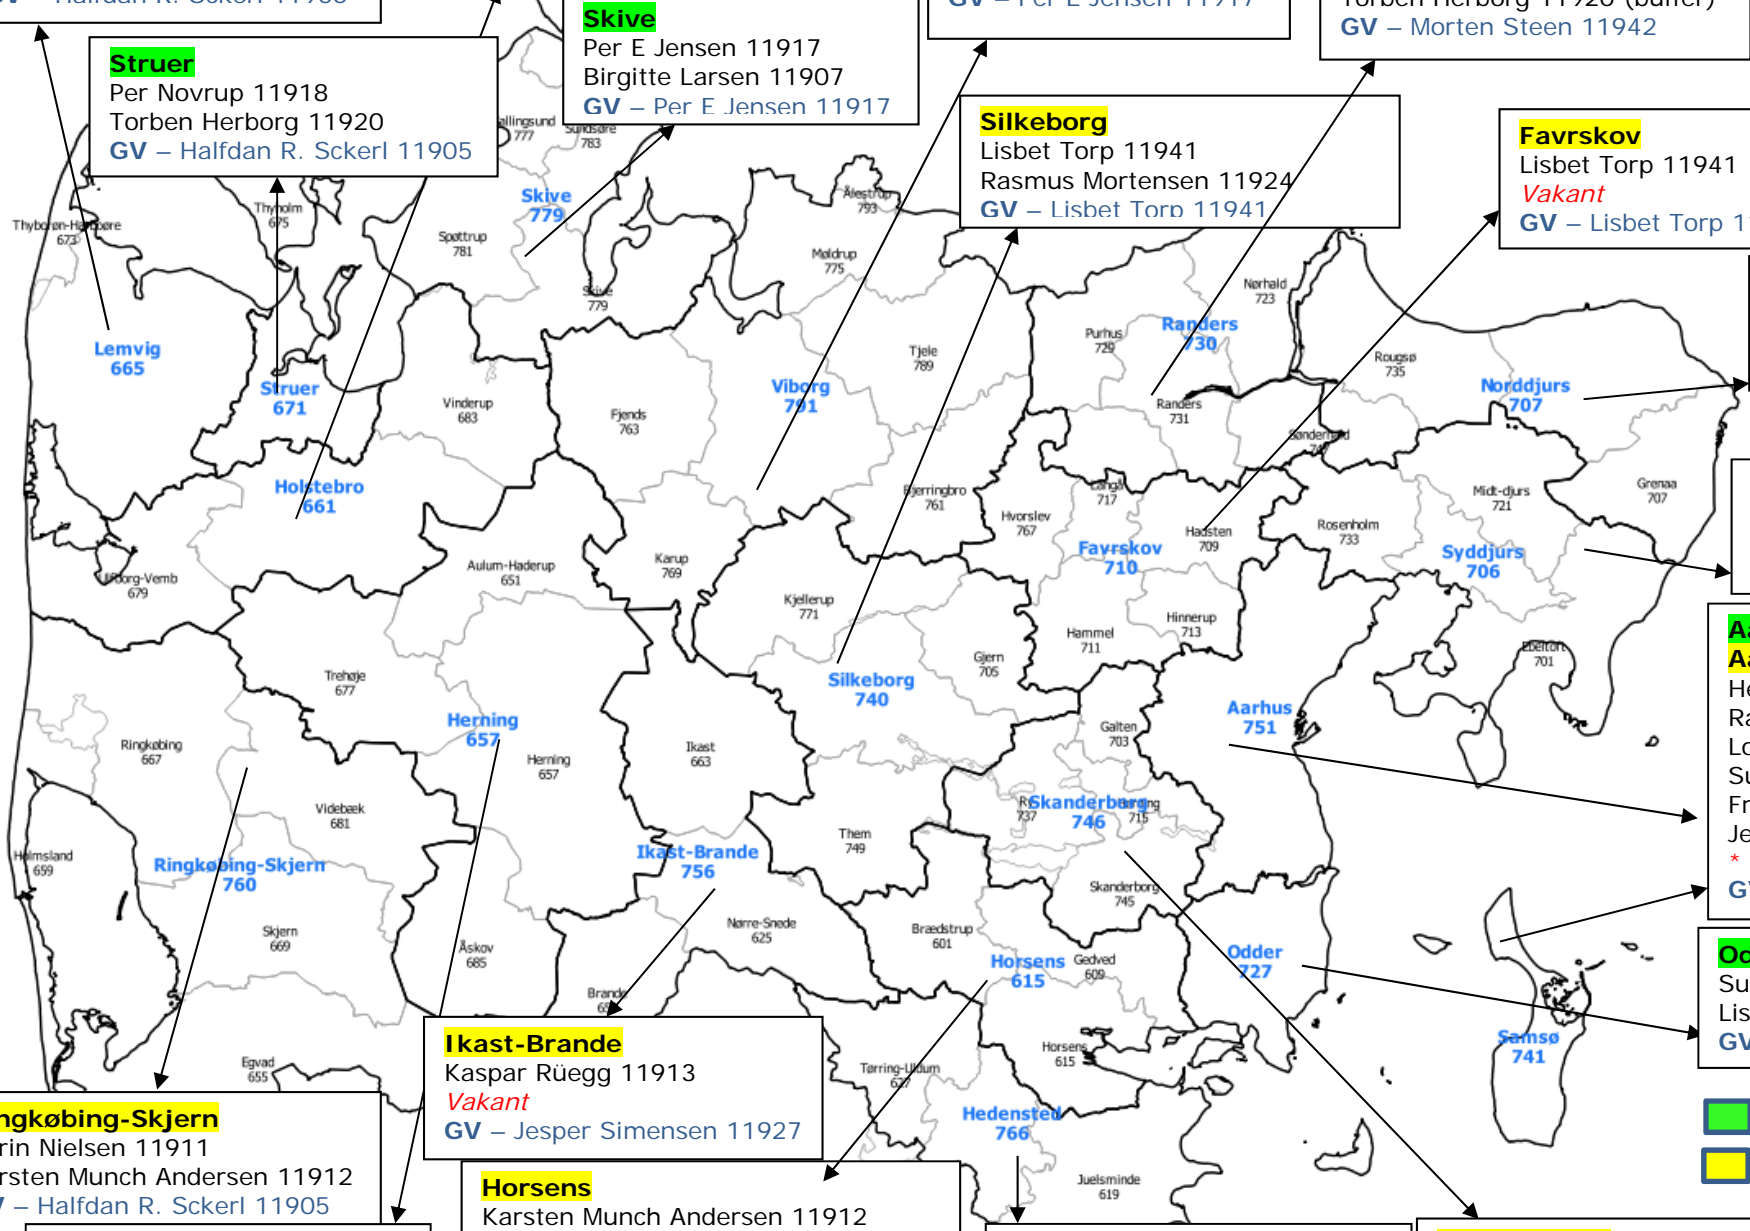

Randers
Morten Steen 11942
Karin Nielsen 11911
Torben Herborg 11920 (buffer)
GV – Morten Steen 11942

Telefon
784 + lokalnr.
GV = Grundvand

Struer
Per Novrup 11918
Torben Herborg 11920
GV – Halfdan R. Sckerl 11905

Skive
Per E Jensen 11917
Birgitte Larsen 11907
GV – Per E Jensen 11917

Silkeborg
Lisbet Torp 11941
Rasmus Mortensen 11924
GV – Lisbet Torp 11941

Favrskov
Lisbet Torp 11941
Vakant
GV – Lisbet Torp 11941

Norddjurs
1. Torben Herborg 11920
2. Morten Steen 11942
GV – Morten Steen 11942

Syddjurs
Christine Bach Nielsen 11945
Morten Steen 11942
GV – Morten Steen 11942

Aarhus og Samsø + Aarhus og Samsø
Helle Larson 11934
Rasmus Mortensen 11924
Lone Egeris Lund 11926
Susanne Arentoft 11897
Frede Sørensen 11928*
Jens Jensen 11937*
* Erindring i SBSys til begge
GV – Frede Sørensen 11928

Odder
Susanne Arentoft 11897
Lisbet Torp 11941
GV – Lisbeth Torp 11941

Ringkøbing-Skjern
Karin Nielsen 11911
Karsten Munch Andersen 11912
GV – Halfdan R. Sckerl 11905

Ikast-Brande
Kaspar Rüeegg 11913
Vakant
GV – Jesper Simensen 11927

Horsens
Karsten Munch Andersen 11912
Susanne Arentoft 11897
Torben Herborg 11920 (buffer)
GV – Lone Egeris Lund 11926
GV – Christine Bach Nielsen 11945

Hedensted
Birgitte Larsen 11907
Per Novrup 11918
GV – Lone Egeris Lund 11926

Skanderborg
Lone Egeris Lund 11926
Christine Bach Nielsen 11945
GV – Frede Sørensen 11928

Senest opdateret:
16-01-2020/LEL

Green box: Felt – Steffen 2164 2820
Yellow box: Felt – Frederik 2012 4111