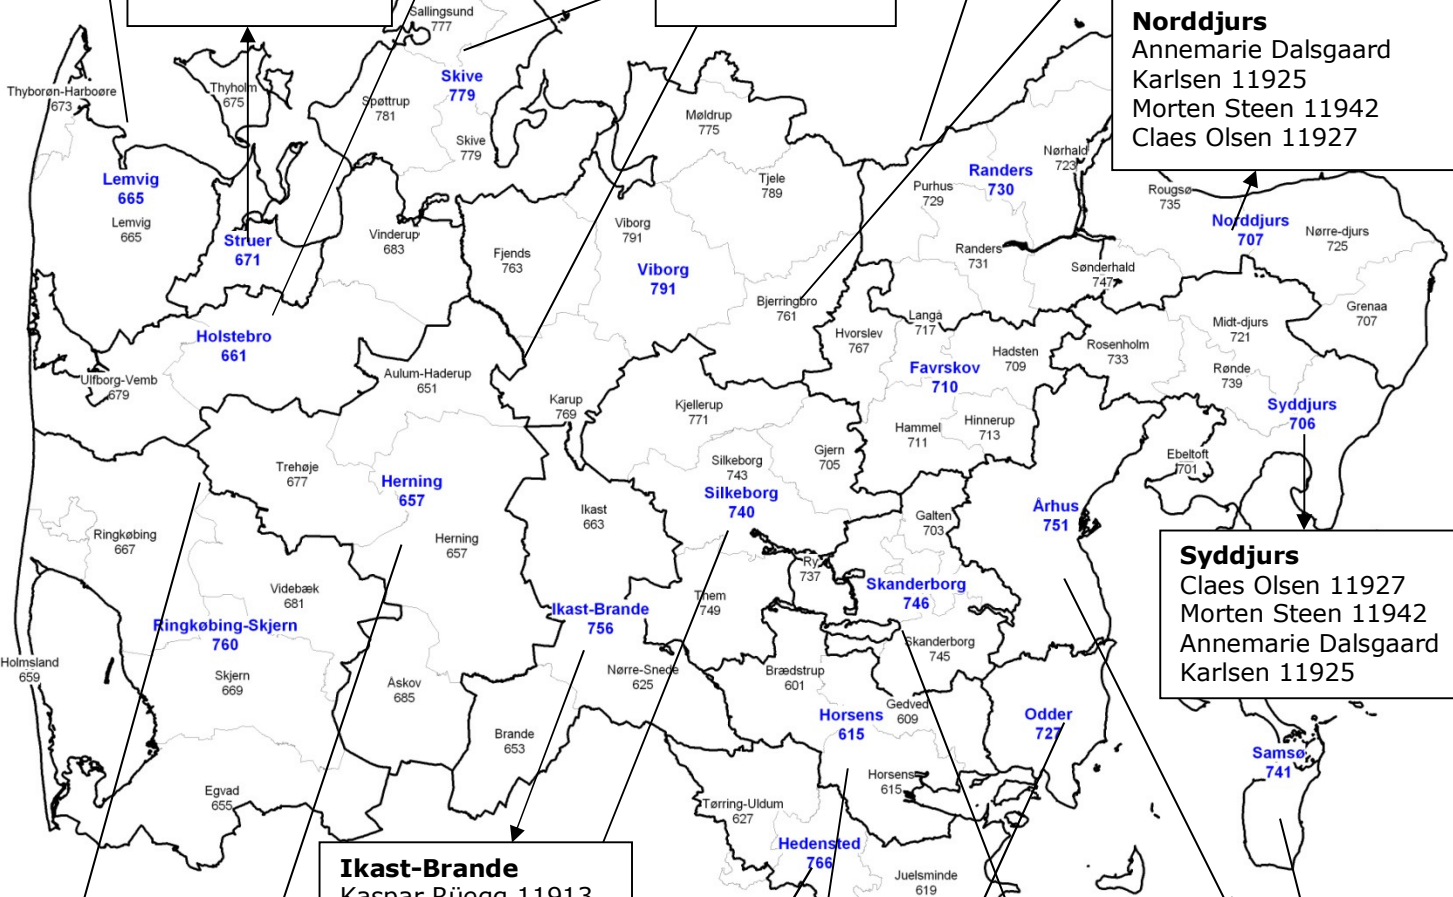

Lemvig
Torben Herborg
11920
Kaspar Rüegg
11913

Holstebro
Per Novrup 11918
Torben Herborg
11920

Viborg
Per E Jensen 11917
Kaspar Rüegg 11913

Randers
Morten Steen 11942
Annemarie Dalsgaard
Karlsen 11925
Claes Olsen 11927

Struer
Per Novrup 11918
Anette Møller
Schrøder 11904

Skive
Per E Jensen
11917
Birgitte Larsen
11907

Favrskov
Lisbet Torp 11941
Steffen Lauridsen 11945

Norddjurs
Annemarie Dalsgaard
Karlsen 11925
Morten Steen 11942
Claes Olsen 11927